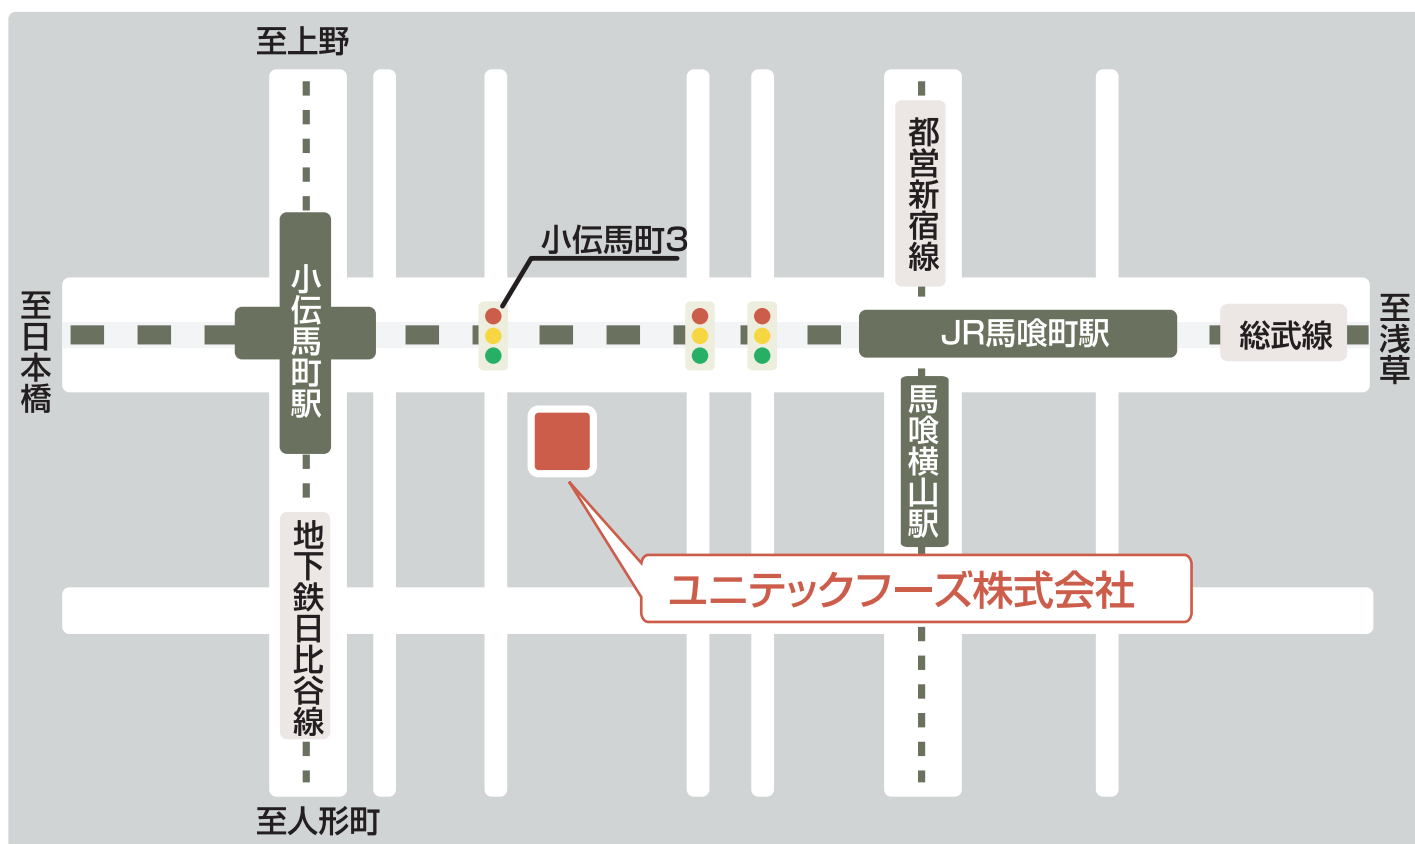

MAP

地下鉄日比谷線 小伝馬町駅1番出口 徒歩2分

JR総武快速線 馬喰町駅1番出口 徒歩4分

都営新宿線 馬喰横山駅1番出口 徒歩4分

素材×技術＝笑顔²
ユニテックフーズ株式会社
UTFC **UNITEC FOODS CO.,LTD.**

〒103-0001 東京都中央区日本橋小伝馬町14-4
Tel.03-3639-2071 Fax.03-3662-4789 <http://www.unitecfoods.co.jp>